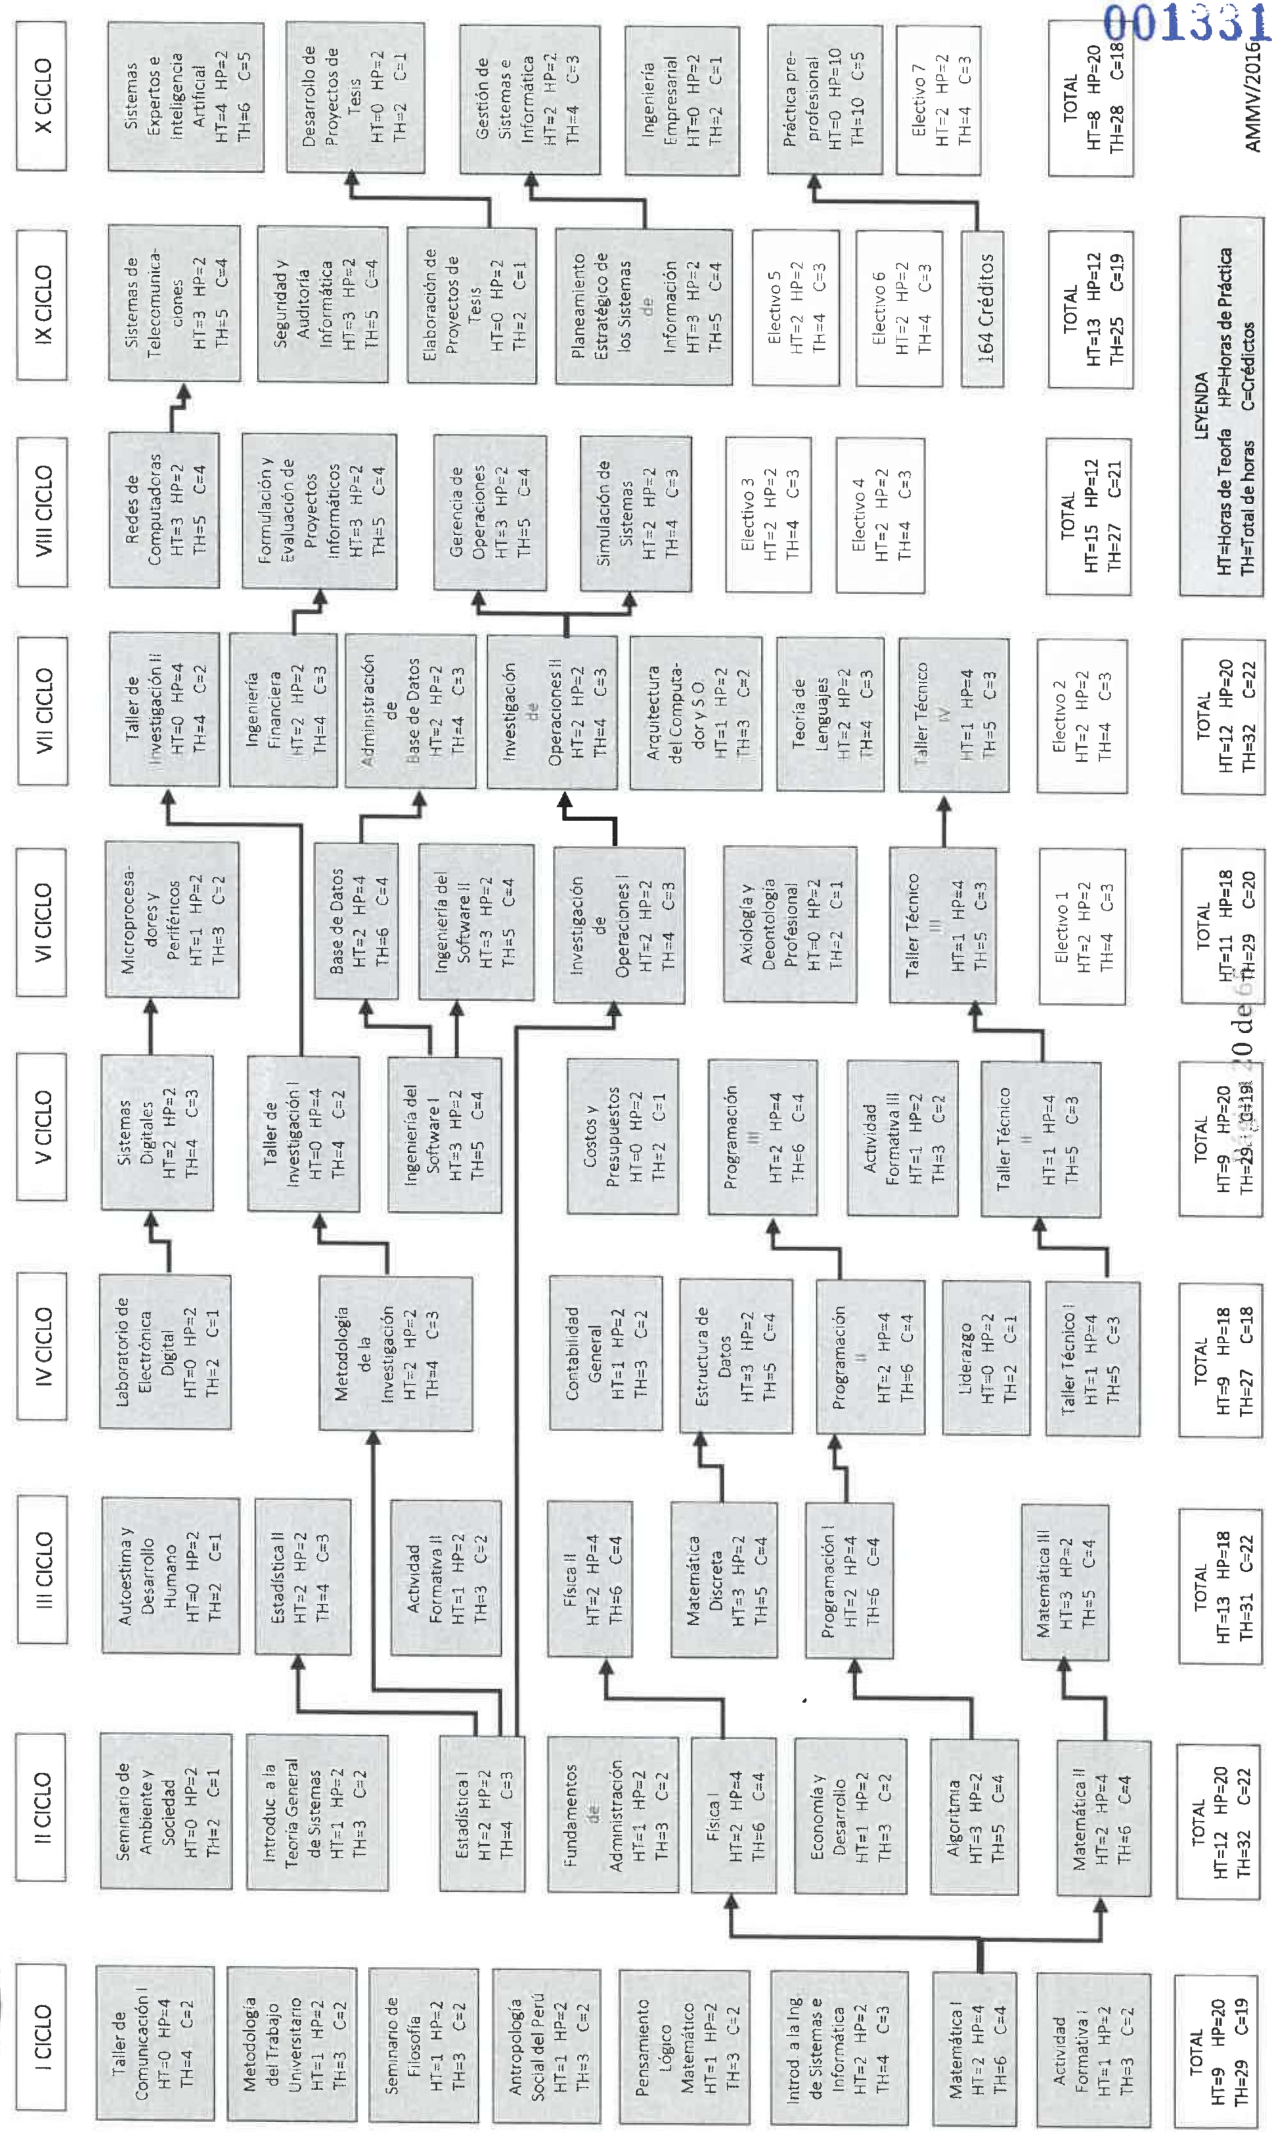

Dr. Ing. Julio S. Poterico Huamán
RECTOR
 -UNASAM-

5.3. MALLA CURRICULAR

Carrera Profesional de Ingeniería de Sistemas e Informática

LEYENDA
 HT=Horas de Teoría
 HP=Horas de Práctica
 TH=Total de horas
 C=Créditos